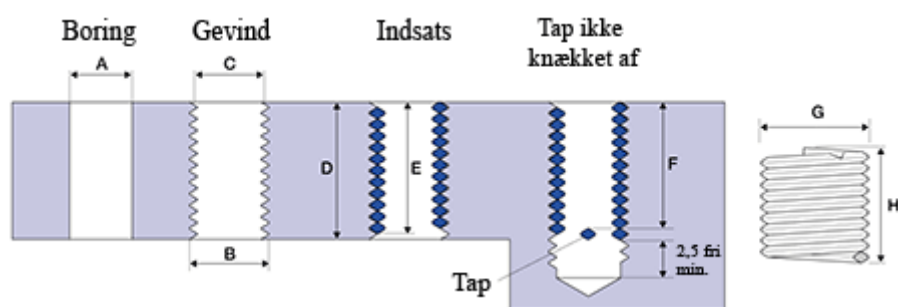

Varenummer: 1312720051500  
Beskrivelse: KLEE Gevindindsats FILTEC+ M20 x 2,00  
boreddybde 12mm

## Mål

A	= 20,5 -0,067 +0,3
B	= 22.598
C	= 21,299 -0 +0,145
D	= 12.00
Gevind	= M20 x 2,00
G Min/Maks	= 22,90 23,40
H	= 6.00